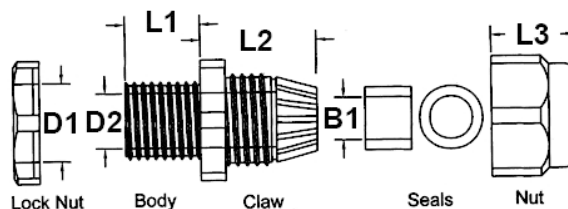

### Pressacavo waterproof IP68 filettatura PG

Codice Adimpex: **IK004329-R**

PRESSACAVO EG-29 NERO f/PG

Serie:EG

p/n:EGR29 black

Codice Adimpex	PG	D1	D2	B1	L1	L2	L3	cavo	colore
IK004307	PG-7	12.5	8.3	6.9	7.9	20.0	13.3	3.5 ÷ 6.0	nero
IK004309	PG-9	15.2	10.5	8.0	7.9	22.0	15.1	4.0 ÷ 8.0	nero
IK004311	PG-11	18.3	13.2	10.5	7.9	23.7	18.3	5.0 ÷ 10.0	nero
IK004313	PG-13.5	20.4	15.5	12.0	8.9	24.6	18.9	6.0 ÷ 12.0	nero
IK004316	PG-16	22.5	17.2	14.0	9.8	26.2	19.5	10.0 ÷ 14.0	nero
IK004321	PG-21	28.3	22.4	18.4	10.8	30.0	23.7	13.0 ÷ 18.0	nero
<b>IK004329</b>	PG-29	37.0	30.6	25.0	10.8	35.0	27.4	18.0 ÷ 25.0	nero
IK004336	PG-36	47.0	35.3	35.5	14.5	42.3	30.3	22.0 ÷ 32.0	nero
IK004342	PG-42	54.0	40.0	40.0	14.5	44.0	31.2	30.0 ÷ 38.0	nero
IK004348	PG-48	59.3	46.2	46.0	15.6	42.7	31.3	34.0 ÷ 44.0	nero