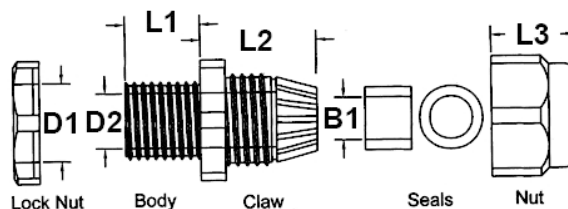

Pressacavo waterproof IP68 filettatura PG

Codice Adimpex: **IK004321-R**

PRESSACAVO EG-21 NERO f/PG

Serie:EG

p/n:EGR21 black

Codice Adimpex	PG	D1	D2	B1	L1	L2	L3	cavo	colore
IK004307	PG-7	12.5	8.3	6.9	7.9	20.0	13.3	3.5 ÷ 6.0	nero
IK004309	PG-9	15.2	10.5	8.0	7.9	22.0	15.1	4.0 ÷ 8.0	nero
IK004311	PG-11	18.3	13.2	10.5	7.9	23.7	18.3	5.0 ÷ 10.0	nero
IK004313	PG-13.5	20.4	15.5	12.0	8.9	24.6	18.9	6.0 ÷ 12.0	nero
IK004316	PG-16	22.5	17.2	14.0	9.8	26.2	19.5	10.0 ÷ 14.0	nero
IK004321	PG-21	28.3	22.4	18.4	10.8	30.0	23.7	13.0 ÷ 18.0	nero
IK004329	PG-29	37.0	30.6	25.0	10.8	35.0	27.4	18.0 ÷ 25.0	nero
IK004336	PG-36	47.0	35.3	35.5	14.5	42.3	30.3	22.0 ÷ 32.0	nero
IK004342	PG-42	54.0	40.0	40.0	14.5	44.0	31.2	30.0 ÷ 38.0	nero
IK004348	PG-48	59.3	46.2	46.0	15.6	42.7	31.3	34.0 ÷ 44.0	nero