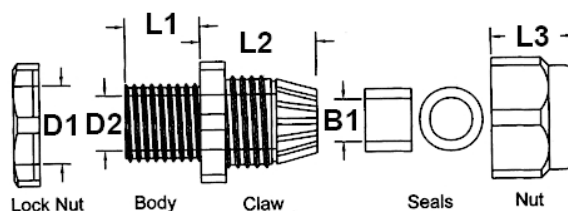

Pressacavo waterproof IP68 filettatura PG

Codice Adimpex: **IK004316-R**

PRESSACAVO EG-16 NERO f/PG

Serie:EG

p/n:EGR16 black

Codice Adimpex	PG	D1	D2	B1	L1	L2	L3	cavo	colore
IK004307	PG-7	12.5	8.3	6.9	7.9	20.0	13.3	3.5 ÷ 6.0	nero
IK004309	PG-9	15.2	10.5	8.0	7.9	22.0	15.1	4.0 ÷ 8.0	nero
IK004311	PG-11	18.3	13.2	10.5	7.9	23.7	18.3	5.0 ÷ 10.0	nero
IK004313	PG-13.5	20.4	15.5	12.0	8.9	24.6	18.9	6.0 ÷ 12.0	nero
IK004316	PG-16	22.5	17.2	14.0	9.8	26.2	19.5	10.0 ÷ 14.0	nero
IK004321	PG-21	28.3	22.4	18.4	10.8	30.0	23.7	13.0 ÷ 18.0	nero
IK004329	PG-29	37.0	30.6	25.0	10.8	35.0	27.4	18.0 ÷ 25.0	nero
IK004336	PG-36	47.0	35.3	35.5	14.5	42.3	30.3	22.0 ÷ 32.0	nero
IK004342	PG-42	54.0	40.0	40.0	14.5	44.0	31.2	30.0 ÷ 38.0	nero
IK004348	PG-48	59.3	46.2	46.0	15.6	42.7	31.3	34.0 ÷ 44.0	nero