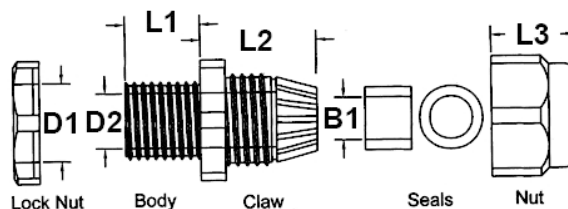

### Pressacavo waterproof IP68 filettatura PG

Codice Adimpex: **IK004313-R**

PRESSACAVO EG-13,5 NERO f/PG

Serie:EG

p/n:EGR13.5 black

Codice Adimpex	PG	D1	D2	B1	L1	L2	L3	cavo	colore
IK004307	PG-7	12.5	8.3	6.9	7.9	20.0	13.3	3.5 ÷ 6.0	nero
IK004309	PG-9	15.2	10.5	8.0	7.9	22.0	15.1	4.0 ÷ 8.0	nero
IK004311	PG-11	18.3	13.2	10.5	7.9	23.7	18.3	5.0 ÷ 10.0	nero
<b>IK004313</b>	PG-13.5	20.4	15.5	12.0	8.9	24.6	18.9	6.0 ÷ 12.0	nero
IK004316	PG-16	22.5	17.2	14.0	9.8	26.2	19.5	10.0 ÷ 14.0	nero
IK004321	PG-21	28.3	22.4	18.4	10.8	30.0	23.7	13.0 ÷ 18.0	nero
IK004329	PG-29	37.0	30.6	25.0	10.8	35.0	27.4	18.0 ÷ 25.0	nero
IK004336	PG-36	47.0	35.3	35.5	14.5	42.3	30.3	22.0 ÷ 32.0	nero
IK004342	PG-42	54.0	40.0	40.0	14.5	44.0	31.2	30.0 ÷ 38.0	nero
IK004348	PG-48	59.3	46.2	46.0	15.6	42.7	31.3	34.0 ÷ 44.0	nero