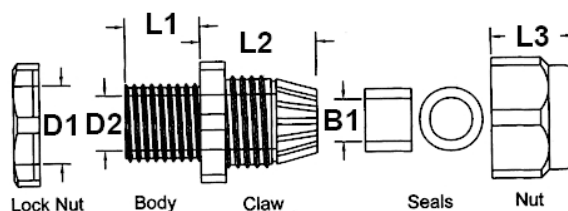

**Pressacavo waterproof IP68 filettatura PG**

Codice Adimpex: **IK004311-R**

PRESSACAVO EG-11 NERO f/PG

Serie:EG

p/n:EGR11 black

Codice Adimpex	PG	D1	D2	B1	L1	L2	L3	cavo	colore
IK004307	PG-7	12.5	8.3	6.9	7.9	20.0	13.3	3.5 ÷ 6.0	nero
IK004309	PG-9	15.2	10.5	8.0	7.9	22.0	15.1	4.0 ÷ 8.0	nero
<b>IK004311</b>	PG-11	18.3	13.2	10.5	7.9	23.7	18.3	5.0 ÷ 10.0	nero
IK004313	PG-13.5	20.4	15.5	12.0	8.9	24.6	18.9	6.0 ÷ 12.0	nero
IK004316	PG-16	22.5	17.2	14.0	9.8	26.2	19.5	10.0 ÷ 14.0	nero
IK004321	PG-21	28.3	22.4	18.4	10.8	30.0	23.7	13.0 ÷ 18.0	nero
IK004329	PG-29	37.0	30.6	25.0	10.8	35.0	27.4	18.0 ÷ 25.0	nero
IK004336	PG-36	47.0	35.3	35.5	14.5	42.3	30.3	22.0 ÷ 32.0	nero
IK004342	PG-42	54.0	40.0	40.0	14.5	44.0	31.2	30.0 ÷ 38.0	nero
IK004348	PG-48	59.3	46.2	46.0	15.6	42.7	31.3	34.0 ÷ 44.0	nero