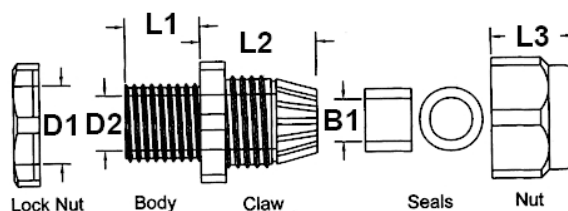

### Pressacavo waterproof IP68 filettatura PG

Codice Adimpex: **IK004309-R**

PRESSACAVO EG-9 NERO f/PG

Serie:EG

p/n:EGR9 black

Codice Adimpex	PG	D1	D2	B1	L1	L2	L3	cavo	colore
IK004307	PG-7	12.5	8.3	6.9	7.9	20.0	13.3	3.5 ÷ 6.0	nero
<b>IK004309</b>	PG-9	15.2	10.5	8.0	7.9	22.0	15.1	4.0 ÷ 8.0	nero
IK004311	PG-11	18.3	13.2	10.5	7.9	23.7	18.3	5.0 ÷ 10.0	nero
IK004313	PG-13.5	20.4	15.5	12.0	8.9	24.6	18.9	6.0 ÷ 12.0	nero
IK004316	PG-16	22.5	17.2	14.0	9.8	26.2	19.5	10.0 ÷ 14.0	nero
IK004321	PG-21	28.3	22.4	18.4	10.8	30.0	23.7	13.0 ÷ 18.0	nero
IK004329	PG-29	37.0	30.6	25.0	10.8	35.0	27.4	18.0 ÷ 25.0	nero
IK004336	PG-36	47.0	35.3	35.5	14.5	42.3	30.3	22.0 ÷ 32.0	nero
IK004342	PG-42	54.0	40.0	40.0	14.5	44.0	31.2	30.0 ÷ 38.0	nero
IK004348	PG-48	59.3	46.2	46.0	15.6	42.7	31.3	34.0 ÷ 44.0	nero