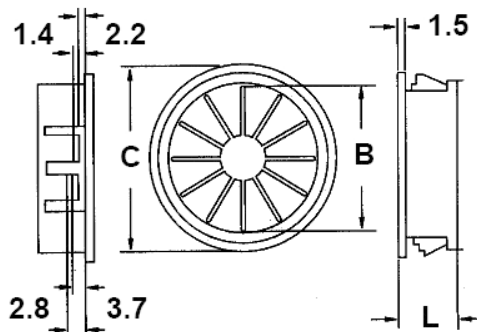

Serracavi a pressione

Codice Adimpex: **IK002935-R**

PASSACAPO SNAP BUSH. RSB35

Serie:RSB

p/n:RSBR-35

Codice Adimpex	dimensioni foro	B	C	L	colore
IK002916	15.9	11.1	18.3	10.3	nero
IK002919	19.1	12.7	21.8	9.9	nero
IK002921	20.6	12.7	22.6	9.9	nero
IK002922	22.2	14.3	23.8	11.5	nero
IK002925	25.4	20.4	28.5	11.3	nero
IK002928	27.6	22.4	30.8	11.3	nero
IK002935	34.9	29.3	37.5	11.3	nero
IK002938	38.1	31.0	41.0	11.0	nero