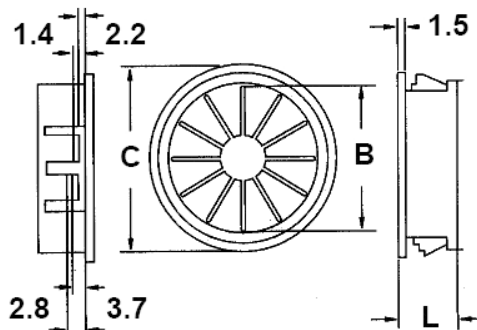

Serracavi a pressione

Codice Adimpex: **IK002928-R**

PASSACAPO SNAP BUSH. RSB28

Serie:RSB

p/n:RSBR-28

Codice Adimpex	dimensioni foro	B	C	L	colore
IK002916	15.9	11.1	18.3	10.3	nero
IK002919	19.1	12.7	21.8	9.9	nero
IK002921	20.6	12.7	22.6	9.9	nero
IK002922	22.2	14.3	23.8	11.5	nero
IK002925	25.4	20.4	28.5	11.3	nero
IK002928	27.6	22.4	30.8	11.3	nero
IK002935	34.9	29.3	37.5	11.3	nero
IK002938	38.1	31.0	41.0	11.0	nero