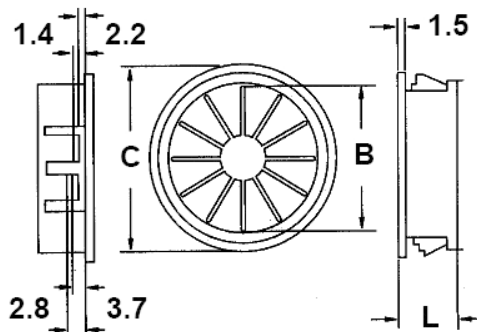

Serracavi a pressione

Codice Adimpex: **IK002925-R**

PASSACAVO SNAP BUSH. RSB25

Serie:RSB

p/n:RSBR-25

| Codice Adimpex | dimensioni foro | B | C | L | colore |
|-----------------|-----------------|------|------|------|--------|
| IK002916 | 15.9 | 11.1 | 18.3 | 10.3 | nero |
| IK002919 | 19.1 | 12.7 | 21.8 | 9.9 | nero |
| IK002921 | 20.6 | 12.7 | 22.6 | 9.9 | nero |
| IK002922 | 22.2 | 14.3 | 23.8 | 11.5 | nero |
| IK002925 | 25.4 | 20.4 | 28.5 | 11.3 | nero |
| IK002928 | 27.6 | 22.4 | 30.8 | 11.3 | nero |
| IK002935 | 34.9 | 29.3 | 37.5 | 11.3 | nero |
| IK002938 | 38.1 | 31.0 | 41.0 | 11.0 | nero |