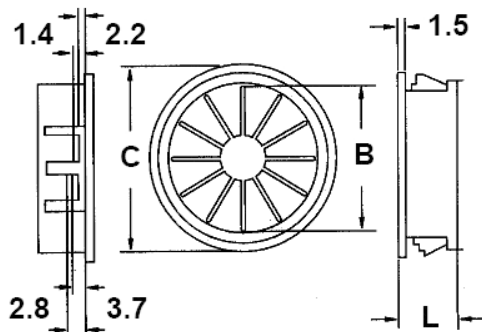

### Serracavi a pressione

Codice Adimpex: **IK002922-R**

PASSACAVO SNAP BUSH. RSB22

Serie:RSB

p/n:RSBR-22

Codice Adimpex	dimensioni foro	B	C	L	colore
IK002916	15.9	11.1	18.3	10.3	nero
IK002919	19.1	12.7	21.8	9.9	nero
IK002921	20.6	12.7	22.6	9.9	nero
<b>IK002922</b>	22.2	14.3	23.8	11.5	nero
IK002925	25.4	20.4	28.5	11.3	nero
IK002928	27.6	22.4	30.8	11.3	nero
IK002935	34.9	29.3	37.5	11.3	nero
IK002938	38.1	31.0	41.0	11.0	nero