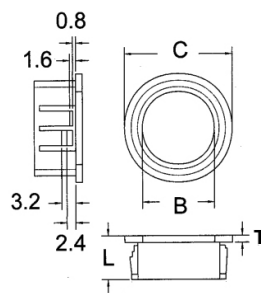

Serracavi e passacavi

SERRACAVO A PRESSIONE CON FORO Ø8.0MM

PASSACAVO SNAP BUSH. SB13

Codice Adimpex: **IK002813-R**

P/N: **SB13**

Caratteristiche Tecniche:

Spessore pannello (mm):	0.8-3.2
Ø Foro pannello (mm):	12.7
Diametro interno (mm):	8
Per cavo:	Round
Tipologia:	Serracavi a pressione