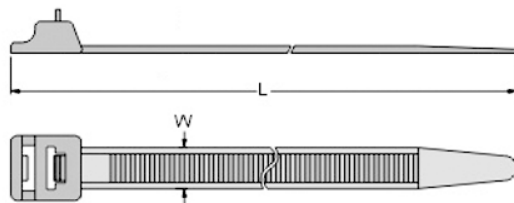

**FASCETTE AUTOBLOCCANTI STANDARD**

**Fascette per uso esterno UV resistant**

Codice Adimpex: **IK001300-R**

FASCETTA NY. CV-300-W-7.6 NE

Serie:CV-W

p/n:CVR-300W

Codice Adimpex	L	W	Ø
IK001110	100	2.5	25
IK001118	120	2.5	30
IK001120	120	3.2	30
IK001140	142	2.5	35
IK001142	142	3.2	35
IK001150	150	3.6	39
IK001165	165	2.5	44
IK001180	180	4.0	49
IK001190	190	4.8	52
IK001200	203	2.5	55
IK001202	203	3.2	55

Codice Adimpex	L	W	Ø
IK001204	203	4.6	55
IK001248	250	3.6	74
IK001292	292	3.6	85
<b>IK001300</b>	300	7.6	88
IK001310	310	4.8	89
IK001315	368	3.6	102
IK001320	400	2.5	117
IK001325	432	4.8	125
IK001330	500	4.8	150
IK001335	550	8.0	166

*CARATTERISTICHE*

- Materiale: nylon 66
- Colore:  
naturale (standard)  
nero (a richiesta)
- Gamma di temperatura: -40°C ÷ 85°C

*FEATURES*

- Material: nylon 66
- Color:  
natural (standard)  
black (on demand)
- Operating temperature: -40°C ÷ 85°C