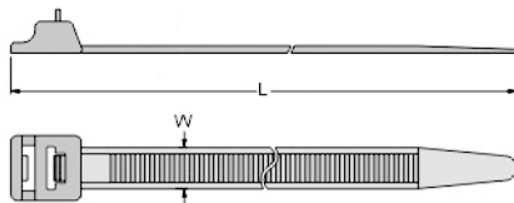

**FASCETTE AUTOBLOCCANTI STANDARD**

**Fascette per uso esterno UV resistant**

Codice Adimpex: **IK001248-R**

FASCETTA NY. CV-250M-KW-3.6 NE

Serie:CV-W

p/n:CVR250MKW

Codice Adimpex	L	W	Ø
IK001110	100	2.5	25
IK001118	120	2.5	30
IK001120	120	3.2	30
IK001140	142	2.5	35
IK001142	142	3.2	35
IK001150	150	3.6	39
IK001165	165	2.5	44
IK001180	180	4.0	49
IK001190	190	4.8	52
IK001200	203	2.5	55
IK001202	203	3.2	55

Codice Adimpex	L	W	Ø
IK001204	203	4.6	55
<b>IK001248</b>	250	3.6	74
IK001292	292	3.6	85
IK001300	300	7.6	88
IK001310	310	4.8	89
IK001315	368	3.6	102
IK001320	400	2.5	117
IK001325	432	4.8	125
IK001330	500	4.8	150
IK001335	550	8.0	166

*CARATTERISTICHE*

- Materiale: nylon 66
- Colore:  
naturale (standard)  
nero (a richiesta)
- Gamma di temperatura: -40°C ÷ 85°C

*FEATURES*

- *Material: nylon 66*
- *Color:*  
*natural (standard)*  
*black (on demand)*
- *Operating temperature: -40°C ÷ 85°C*