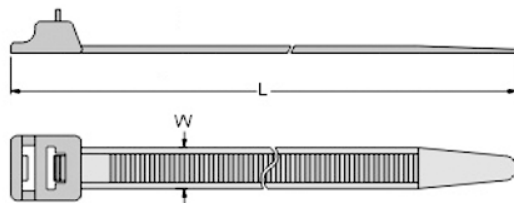

### FASCETTE AUTOBLOCCANTI STANDARD

#### Fascette per uso esterno UV resistant

Codice Adimpex: **IK001142-R**

FASCETTA NY. CV-140-KW-3.2 NE

Serie:CV-W

p/n:CVR140KW

Codice Adimpex	L	W	Ø
IK001110	100	2.5	25
IK001118	120	2.5	30
IK001120	120	3.2	30
IK001140	142	2.5	35
<b>IK001142</b>	142	3.2	35
IK001150	150	3.6	39
IK001165	165	2.5	44
IK001180	180	4.0	49
IK001190	190	4.8	52
IK001200	203	2.5	55
IK001202	203	3.2	55

Codice Adimpex	L	W	Ø
IK001204	203	4.6	55
IK001248	250	3.6	74
IK001292	292	3.6	85
IK001300	300	7.6	88
IK001310	310	4.8	89
IK001315	368	3.6	102
IK001320	400	2.5	117
IK001325	432	4.8	125
IK001330	500	4.8	150
IK001335	550	8.0	166

#### CARATTERISTICHE

- Materiale: nylon 66
- Colore:  
naturale (standard)  
nero (a richiesta)
- Gamma di temperatura: -40°C ÷ 85°C