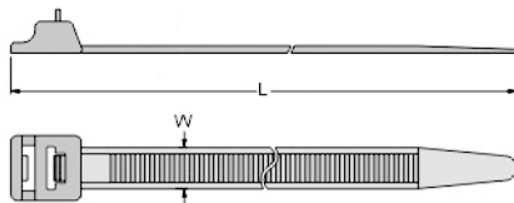

FASCETTE AUTOBLOCCANTI STANDARD

Fascette per uso esterno UV resistant

Codice Adimpex: **IK001140-R**

FASCETTA NY. CV-140S-KW-2.5 NE

Serie:CV-W

p/n:CVR140SKW

Codice Adimpex	L	W	Ø
IK001110	100	2.5	25
IK001118	120	2.5	30
IK001120	120	3.2	30
IK001140	142	2.5	35
IK001142	142	3.2	35
IK001150	150	3.6	39
IK001165	165	2.5	44
IK001180	180	4.0	49
IK001190	190	4.8	52
IK001200	203	2.5	55
IK001202	203	3.2	55

Codice Adimpex	L	W	Ø
IK001204	203	4.6	55
IK001248	250	3.6	74
IK001292	292	3.6	85
IK001300	300	7.6	88
IK001310	310	4.8	89
IK001315	368	3.6	102
IK001320	400	2.5	117
IK001325	432	4.8	125
IK001330	500	4.8	150
IK001335	550	8.0	166

CARATTERISTICHE

- Materiale: nylon 66
- Colore:
naturale (standard)
nero (a richiesta)
- Gamma di temperatura: -40°C ÷ 85°C

FEATURES

- *Material: nylon 66*
- *Color:*
natural (standard)
black (on demand)
- *Operating temperature: -40°C ÷ 85°C*