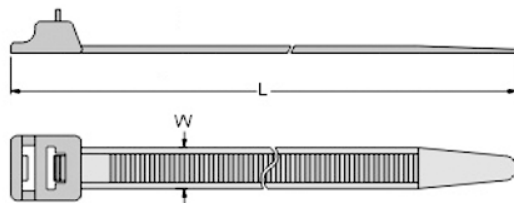

FASCETTE AUTOBLOCCANTI STANDARD

Fascette per uso esterno UV resistant

Codice Adimpex: **IK001110-R**

FASCETTA NY. CV-100KW-2.5 NERA

Serie:CV-W

p/n:CVR100KW

Codice Adimpex	L	W	Ø
IK001110	100	2.5	25
IK001118	120	2.5	30
IK001120	120	3.2	30
IK001140	142	2.5	35
IK001142	142	3.2	35
IK001150	150	3.6	39
IK001165	165	2.5	44
IK001180	180	4.0	49
IK001190	190	4.8	52
IK001200	203	2.5	55
IK001202	203	3.2	55

Codice Adimpex	L	W	Ø
IK001204	203	4.6	55
IK001248	250	3.6	74
IK001292	292	3.6	85
IK001300	300	7.6	88
IK001310	310	4.8	89
IK001315	368	3.6	102
IK001320	400	2.5	117
IK001325	432	4.8	125
IK001330	500	4.8	150
IK001335	550	8.0	166

CARATTERISTICHE

- Materiale: nylon 66
- Colore:
naturale (standard)
nero (a richiesta)
- Gamma di temperatura: -40°C ÷ 85°C

FEATURES

- Material: nylon 66
- Color:
natural (standard)
black (on demand)
- Operating temperature: -40°C ÷ 85°C