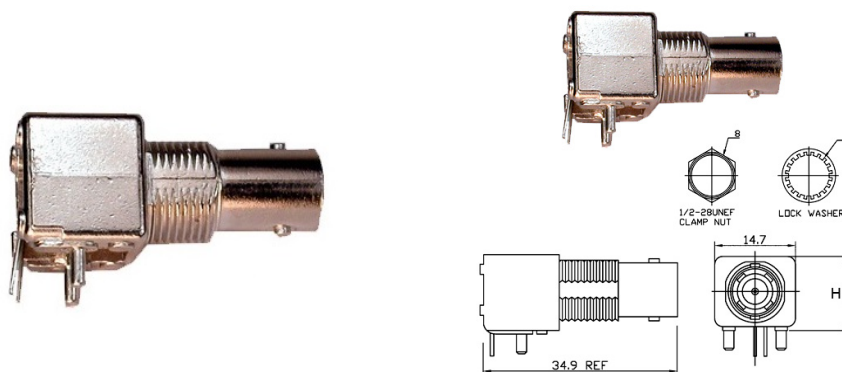

Connettori coassiali

FEMMINA BNC 90° IN METALLO DA C.S. O DA PANNELLO

CON BNC-7044HZ 50RaDR15.8mZI

Codice Adimpex: **HS340020-R**

P/N: **7044H0ZN00GD5**

Caratteristiche Tecniche:

Impedenza (Ω):	50
Serie:	BNC
Tipologia:	Femmina
Montaggio:	PTH 90°
Materiale corpo/isolante:	Zinco/Delrin