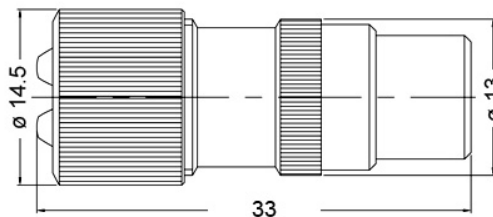

CONNETTORI COASSIALI

Maschio PAL (TV plug)

Codice Adimpex: **HS228420-R**

CONNET PAL-7905-M Z/D

Serie: MCI-7905

p/n: 790520BNBNND7

Codice Adimpex	Materiale
HS228420	O / D

CARATTERISTICHE

- Corpo
 - Z: zinco
 - O: ottone
- Isolante
 - D: delrin
 - T: teflon
 - B: bachelite
- Confezione
 - HP: pezzo in busta singola
 - HS: pezzo in standard packing

FEATURES

- *Body*
 - Z: zinc
 - O: brass
- *Insulator*
 - D: delrin
 - T: teflon
 - B: bakelite
- *Packages*
 - HP: single packing
 - HS: standard packing