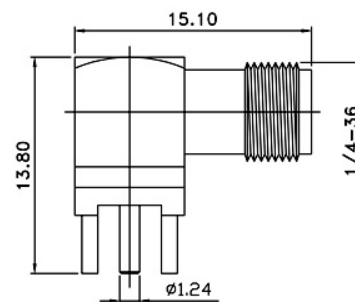

**CONNETTORI COASSIALI**

**Femmina 90° SMA da C.S.**

Codice Adimpex: **HS228330-R**

CONNET SMA-7844-13 BRASS/TEFLON DOR.

Serie: MCI-7844

p/n:784413BGBGGT5

Codice Adimpex	Materiale	Finitura
HS228330	O / T	Dorata

**CARATTERISTICHE**

- Corpo  
Z: zinco  
O: ottone
- Isolante  
D: delrin  
T: teflon  
B: bachelite
- Confezione  
HP: pezzo in busta singola  
HS: pezzo in standard packing

**FEATURES**

- Body  
Z: zinc  
O: brass
- Insulator  
D: delrin  
T: teflon  
B: bakelite
- Packages  
HP: single packing  
HS: standard packing