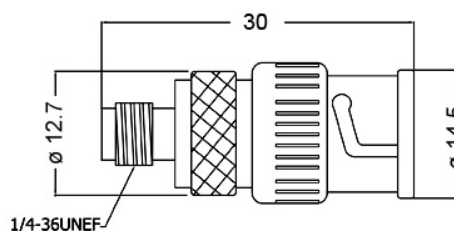

CONNETTORI COASSIALI

Adattatore maschio BNC / femmina SMA

Codice Adimpex: **HS228160-R**

CONNET SMA-7829-F/MB Z/D

Serie: MCI-7829

p/n:782900BNBNGT5

Codice Adimpex	Materiale
HS228160	O / T

CARATTERISTICHE

- Corpo
Z: zinco
O: ottone
- Isolante
D: delrin
T: teflon
B: bachelite
- Confezione
HP: pezzo in busta singola
HS: pezzo in standard packing

FEATURES

- Body
Z: zinc
O: brass
- Insulator
D: delrin
T: teflon
B: bakelite
- Packages
HP: single packing
HS: standard packing