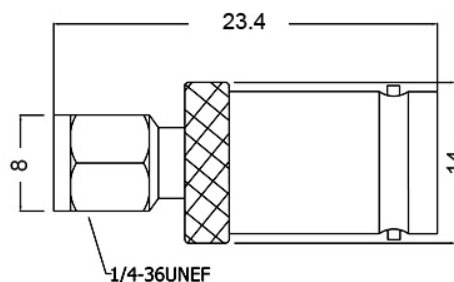

**CONNETTORI COASSIALI**

**Adattatore femmina BNC / maschio SMA**

Codice Adimpex: **HS227980-R**

CONNET SMA-7820-M/FB Z/D

Serie: MCI-7820

p/n: 782000BNBNGT5

Codice Adimpex	Materiale
HS227980	O / T

**CARATTERISTICHE**

- Corpo  
Z: zinco  
O: ottone
- Isolante  
D: delrin  
T: teflon  
B: bachelite
- Confezione  
HP: pezzo in busta singola  
HS: pezzo in standard packing

**FEATURES**

- Body  
Z: zinc  
O: brass
- Insulator  
D: delrin  
T: teflon  
B: bakelite
- Packages  
HP: single packing  
HS: standard packing