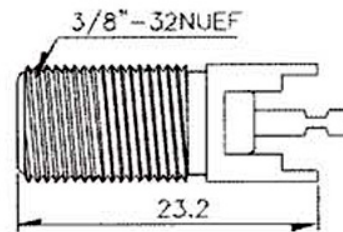

**CONNETTORI COASSIALI**

**Femmina F da C.S.**

Codice Adimpex: **HS223230-R**

CONNET F-7228-F-CS Z/D

Serie: MCI-7228

p/n: 722800BN00TD7

Codice Adimpex	Materiale
HS223230	O / D

**CARATTERISTICHE**

- Corpo
  - Z: zinco
  - O: ottone
- Isolante
  - D: delrin
  - T: teflon
  - B: bachelite
- Confezione
  - HP: pezzo in busta singola
  - HS: pezzo in standard packing

**FEATURES**

- *Body*
  - Z: zinc
  - O: brass
- *Insulator*
  - D: delrin
  - T: teflon
  - B: bakelite
- *Packages*
  - HP: single packing
  - HS: standard packing