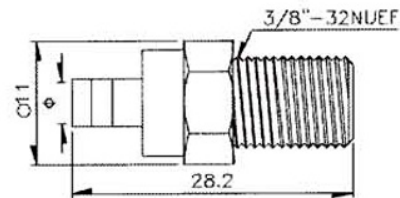

CONNETTORI COASSIALI

Femmina F a crimpare

Codice Adimpex: **HS223205-R**

CONNET F-7225-F-174-Z/D

Serie: MCI-7225

p/n: 7225D3BN00TD7

Codice Adimpex	Materiale	Cavo
HS223201	Z / D	RG6/U
HS223202	Z / D	RG58/U
HS223203	Z / D	RG59/U
HS223205	Z / D	RG174/U

CARATTERISTICHE

- Corpo
Z: zinco
O: ottone
- Isolante
D: delrin
T: teflon
B: bachelite
- Confezione
HP: pezzo in busta singola
HS: pezzo in standard packing

FEATURES

- *Body*
Z: zinc
O: brass
- *Insulator*
D: delrin
T: teflon
B: bakelite
- *Packages*
HP: single packing
HS: standard packing