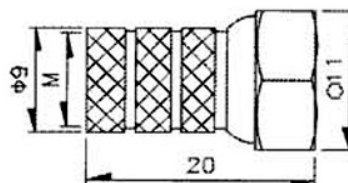

CONNETTORI COASSIALI

Maschio F montaggio rapido

Codice Adimpex: **HS222963-R**

CONNET F-7210-M-59 Z/D

Serie: MCI-7210

p/n: 7210BOBNZN007

Codice Adimpex	Materiale	Cavo
HS330010	Z / D	RG6/U
HS330012	Z / D	RG58/U
HS330015	Z / D	RG59/U

CARATTERISTICHE

- Corpo
Z: zinco
O: ottone
- Isolante
D: delrin
T: teflon
B: bachelite
- Confezione
HP: pezzo in busta singola
HS: pezzo in standard packing

FEATURES

- Body
Z: zinc
O: brass
- Insulator
D: delrin
T: teflon
B: bakelite
- Packages
HP: single packing
HS: standard packing