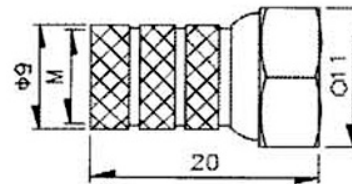

**CONNETTORI COASSIALI**

**Maschio F montaggio rapido**

Codice Adimpex: **HS222962-R**

CONNET F-7210-M-58 Z/D

Serie: MCI-7210

p/n: 7210A0BNZN007

Codice Adimpex	Materiale	Cavo
HS330010	Z / D	RG6/U
HS330012	Z / D	RG58/U
HS330015	Z / D	RG59/U

**CARATTERISTICHE**

- Corpo  
Z: zinco  
O: ottone
- Isolante  
D: delrin  
T: teflon  
B: bachelite
- Confezione  
HP: pezzo in busta singola  
HS: pezzo in standard packing

**FEATURES**

- Body  
Z: zinc  
O: brass
- Insulator  
D: delrin  
T: teflon  
B: bakelite
- Packages  
HP: single packing  
HS: standard packing