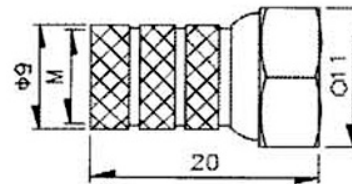

CONNETTORI COASSIALI

Maschio F montaggio rapido

Codice Adimpex: **HS222961-R**

CONNET F-7210-M-6 Z/D

Serie: MCI-7210

p/n: 7210C2ZNZN007

Codice Adimpex	Materiale	Cavo
HS330010	Z / D	RG6/U
HS330012	Z / D	RG58/U
HS330015	Z / D	RG59/U

CARATTERISTICHE

- Corpo
Z: zinco
O: ottone
- Isolante
D: delrin
T: teflon
B: bachelite
- Confezione
HP: pezzo in busta singola
HS: pezzo in standard packing

FEATURES

- Body
Z: zinc
O: brass
- Insulator
D: delrin
T: teflon
B: bakelite
- Packages
HP: single packing
HS: standard packing