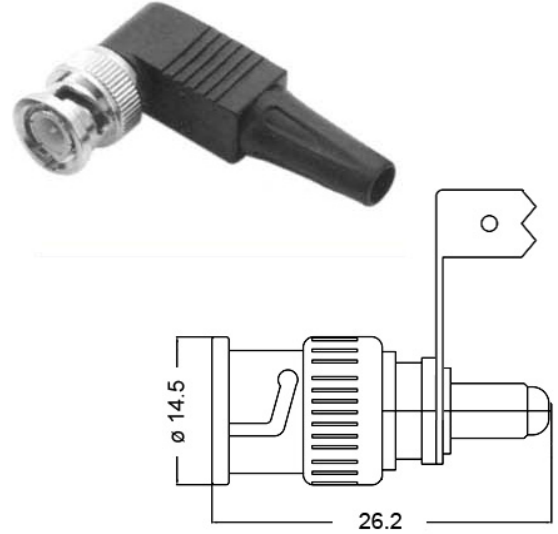

CONNETTORI COASSIALI

Maschio BNC 90° fissaggio rapido con passacavo

Codice Adimpex: **HS222280-R**

CONNET SOL-L-7101C-M-RA-Z/D

Serie: MCI-7101C

p/n: 7101COZLNZNGD5

Codice Adimpex
HS222280

Materiale
Z / D

CARATTERISTICHE

- Corpo
Z: zinco
O: ottone
- Isolante
D: delrin
T: teflon
B: bachelite
- Confezione
HP: pezzo in busta singola
HS: pezzo in standard packing

FEATURES

- Body
Z: zinc
O: brass
- Insulator
D: delrin
T: teflon
B: bakelite
- Packages
HP: single packing
HS: standard packing