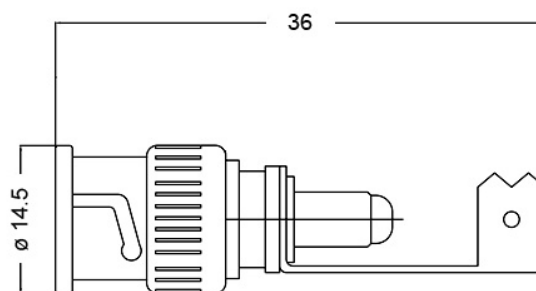

CONNETTORI COASSIALI

Maschio BNC fissaggio rapido

Codice Adimpex: **HS222240-R**

CONNET SOL-L-7101A-M-Z/D

Serie: MCI-7101A

p/n: 7101A0ZNGD5

Codice Adimpex

HS222240

Materiale

Z / D

CARATTERISTICHE

- Corpo
Z: zinco
O: ottone
- Isolante
D: delrin
T: teflon
B: bachelite
- Confezione
HP: pezzo in busta singola
HS: pezzo in standard packing

FEATURES

- Body
Z: zinc
O: brass
- Insulator
D: delrin
T: teflon
B: bakelite
- Packages
HP: single packing
HS: standard packing