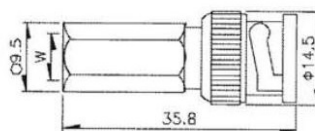

Connettori coassiali

**CONNETTORE BNC MASCHIO "TWIST-ON"**

CONNET BNC-7012-M-58 Z/D

Codice Adimpex: **HS220262-R**

P/N: **7012A0ZLNZNGD5**

Caratteristiche Tecniche:

Impedenza ( $\Omega$ ):	50
Serie:	BNC
Tipologia:	Maschio
Cavo:	RG58/U
Montaggio:	Volante/Bloccaggio rapido
Materiale corpo/isolante:	Zinco/Delrin