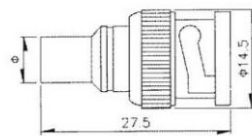

Connettori coassiali

CONNETTORE BNC MASCHIO

CONNET BNC-7003-M-58 Z/D

Codice Adimpex: **HS220082-R**

P/N: **7003A1BNBNGD5**

Caratteristiche Tecniche:

Impedenza (Ω):	50
Serie:	BNC
Montaggio:	Crimpare/Volante
Tipologia:	Maschio
Materiale corpo/isolante:	Ottone/Delrin
Cavo:	RG58/U