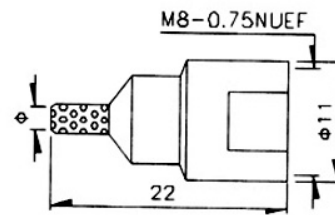

CONNETTORI COASSIALI

Maschio FME a crimpare

Codice Adimpex: **HP229340-R**

CONNET FME-8015-M RG58 ZD BAG#

Serie: MCI-8015

p/n: 8015A0BN00GD5

Codice Adimpex	Materiale	Cavo
HP229340	O / D	RG58/U
HP229342	O / D	RG59/U
HP229343	O / D	RG174/U

CARATTERISTICHE

- Corpo
Z: zinco
O: ottone
- Isolante
D: delrin
T: teflon
B: bachelite
- Confezione
HP: pezzo in busta singola
HS: pezzo in standard packing

FEATURES

- Body
Z: zinc
O: brass
- Insulator
D: delrin
T: teflon
B: bakelite
- Packages
HP: single packing
HS: standard packing