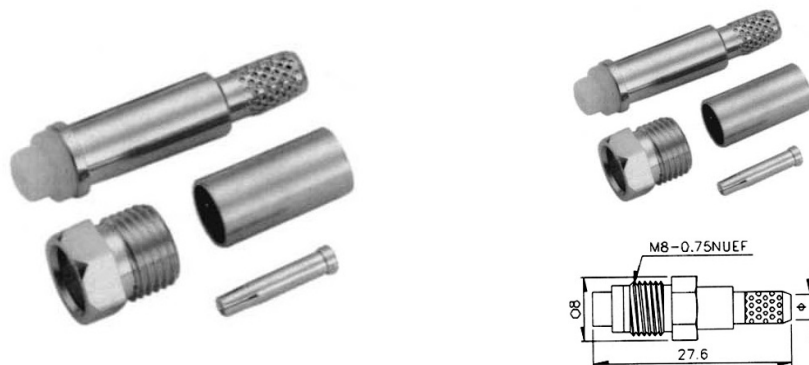

Connettori coassiali

FEMMINA FME A CRIMPARE

CONNET FME-8001-F RG58 ZD BAG

Codice Adimpex: **HP228982-R**

P/N: **8001AOBN00GD5**

Caratteristiche Tecniche:

Impedenza (Ω):	50
Montaggio:	Crimpare/Volante
Tipologia:	Femmina
Serie:	FME
Materiale corpo/isolante:	Ottone/Delrin
Cavo:	RG58/U