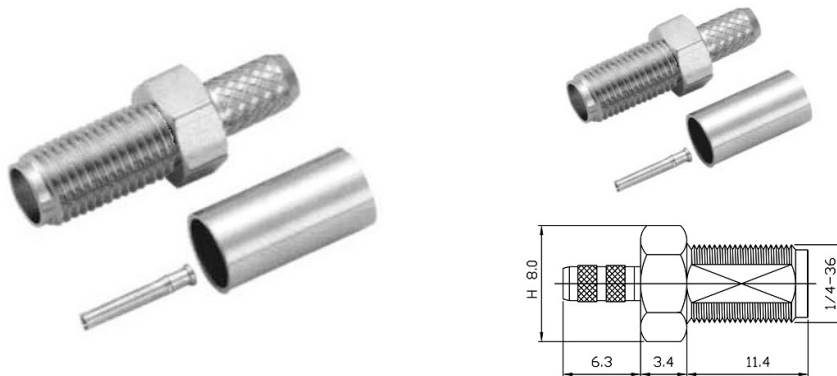

Connettori coassiali

**FEMMINA SMA GOLD PLATED A CRIMPARRE DA PANNELLO**

CON SMA-7809-F-174 O/T gold pl BAG VOL

Codice Adimpex: **HP227765-R**

P/N: **7809D0BG00GT5**

Caratteristiche Tecniche:

Impedenza ( $\Omega$ ):	50
Montaggio:	Crimpare/Volante
Tipologia:	Femmina
Materiale corpo/isolante:	Ottone/Teflon
Cavo:	RG174/U
Serie:	SMA