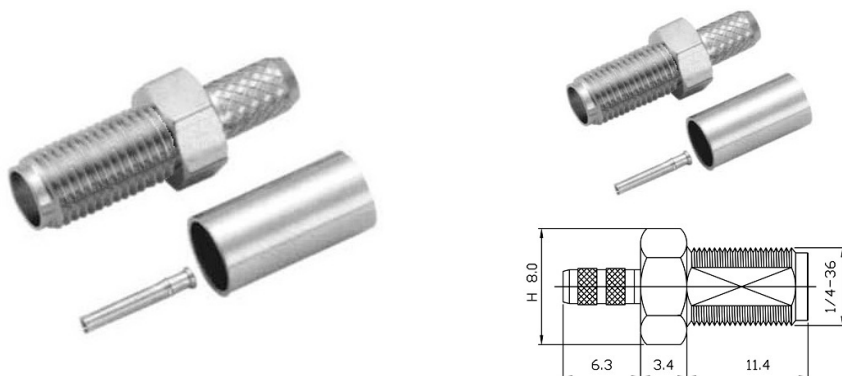

Connettori coassiali

CONNETTORE FEMMINA SMA

CONNET SMA-7809-F-58 NICK. pl. BAG

Codice Adimpex: **HP227763-R**

P/N: **7809A0BN00GT5**

Caratteristiche Tecniche:

Impedenza (Ω):	50
Montaggio:	Crimpare/Pannello
Tipologia:	Femmina
Materiale corpo/isolante:	Ottone/Teflon
Cavo:	RG58/U
Serie:	SMA