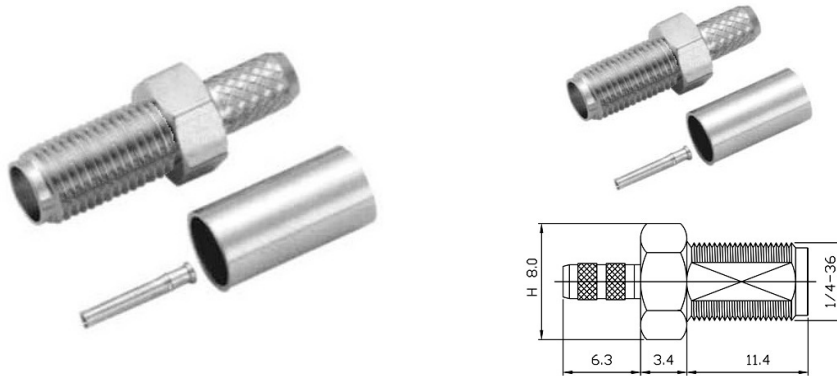

Connettori coassiali

**FEMMINA SMA GOLD PLATED A CRIMPARRE DA PANNELLO**

CONNET SMA-7809-F-58 (21.1) O/T gold pl. BAG

Codice Adimpex: **HP227762-R**

P/N: **7809A7BG00GT5**

Caratteristiche Tecniche:

Impedenza ( $\Omega$ ):	50
Montaggio:	Crimpare/Pannello
Tipologia:	Femmina
Materiale corpo/isolante:	Ottone/Teflon
Cavo:	RG58/U
Serie:	SMA