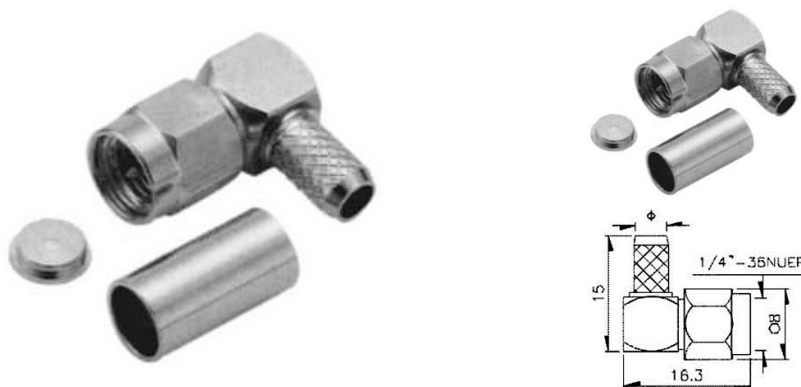

Connettori coassiali

MASCHIO SMA 90° A CRIMPARE

CONNET SMA-7804-MRA-174OT BAG

Codice Adimpex: **HP227665-R**

P/N: **7804D0BGBGGT5**

Caratteristiche Tecniche:

| | |
|---------------------------|------------------|
| Impedenza (Ω): | 50 |
| Montaggio: | Crimpare/Volante |
| Tipologia: | Maschio |
| Materiale corpo/isolante: | Ottone/Teflon |
| Cavo: | RG174/U |
| Serie: | SMA |