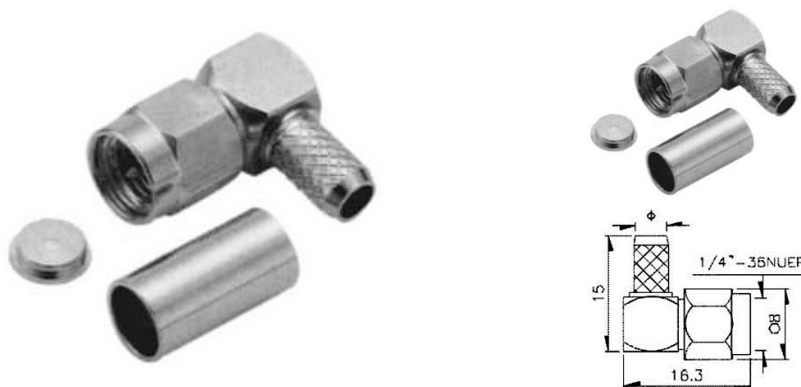

Connettori coassiali

MASCHIO SMA 90° A CRIMPARE

CONNET SMA-7804-MRA-58 OT BAG

Codice Adimpex: **HP227662-R**

P/N: **7804AOBGBGGT5**

Caratteristiche Tecniche:

Impedenza (Ω):	50
Montaggio:	Crimpare/Volante
Tipologia:	Maschio
Materiale corpo/isolante:	Ottone/Teflon
Cavo:	RG58/U
Serie:	SMA