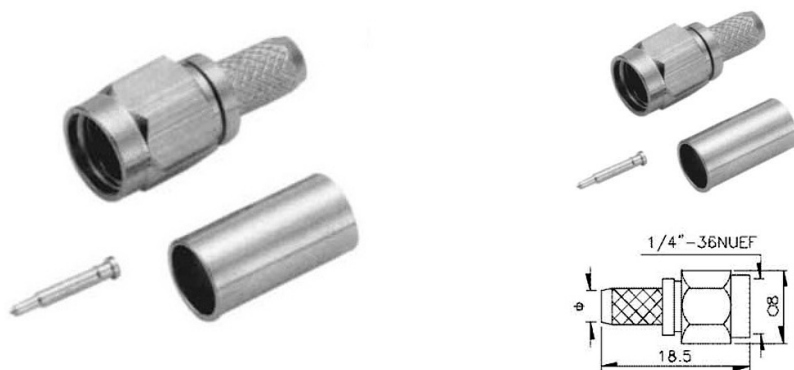

Connettori coassiali

**MASCHIO SMA A CRIMPARRE**

CONNET SMA-7801-M-174 O/T BAG/1

Codice Adimpex: **HP227645-R**

P/N: **7801D0BNBNGT5**

Caratteristiche Tecniche:

Impedenza ( $\Omega$ ):	50
Tipologia:	Maschio
Materiale corpo/isolante:	Ottone/Teflon
Cavo:	RG174/U
Serie:	SMA