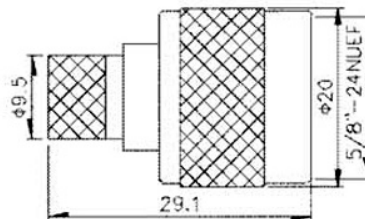

**CONNETTORI COASSIALI**

**Maschio N a crimpare**

Codice Adimpex: **HP224046-R**

CONNET N-7301-M-213 Z/D BAG#

Serie: MCI-7301

p/n:7301F0BNBNGD5

Codice Adimpex	Materiale	Cavo
HP224042	O / D	RG58/U
HP224044	Z / D	RG59/U
<b>HP224046</b>	Z / D	RG213/U

**CARATTERISTICHE**

- Corpo  
Z: zinco  
O: ottone
- Isolante  
D: delrin  
T: teflon  
B: bachelite
- Confezione  
HP: pezzo in busta singola  
HS: pezzo in standard packing

**FEATURES**

- Body  
Z: zinc  
O: brass
- Insulator  
D: delrin  
T: teflon  
B: bakelite
- Packages  
HP: single packing  
HS: standard packing