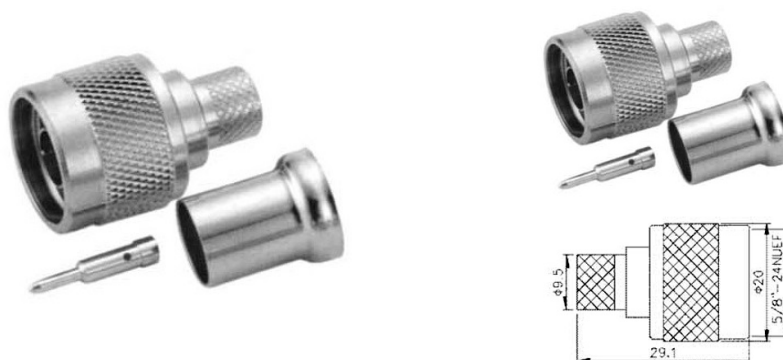

Connettori coassiali

MASCHIO N A CRIMPARE

CONNET N-7301-M-RG223=RG58BAG

Codice Adimpex: **HP224042-R**

P/N: **7301A1BNBNGD5**

Caratteristiche Tecniche:

Impedenza (Ω):	50
Montaggio:	Crimpare/Volante
Tipologia:	Maschio
Serie:	N
Materiale corpo/isolante:	Ottone/Delrin
Cavo:	RG58/U