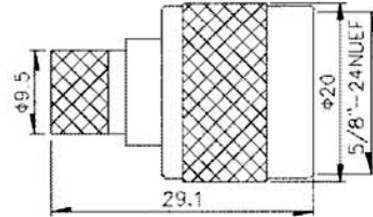

CONNETTORI COASSIALI

Maschio N a crimpare

Codice Adimpex: **HP224042-R**

CONNET N-7301-M-RG223=RG58BAG#

Serie: MCI-7301

p/n: 7301A1BNBNGD5

Codice Adimpex	Materiale	Cavo
HP224042	O / D	RG58/U
HP224044	Z / D	RG59/U
HP224046	Z / D	RG213/U

CARATTERISTICHE

- Corpo
Z: zinco
O: ottone
- Isolante
D: delrin
T: teflon
B: bachelite
- Confezione
HP: pezzo in busta singola
HS: pezzo in standard packing

FEATURES

- Body
Z: zinc
O: brass
- Insulator
D: delrin
T: teflon
B: bakelite
- Packages
HP: single packing
HS: standard packing