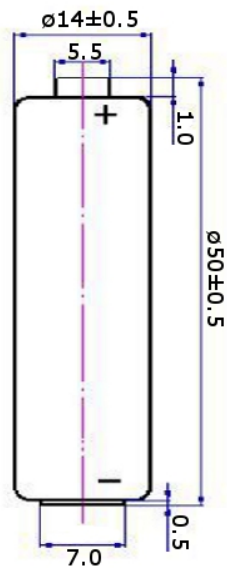

BATTERIE ALCALINE

Tipo AA

Codice Adimpex: **GS250100-R**

PILA ALKALINA AA LR06 **

Serie:XL-LR6H

p/n:LR6 SIZE AA 1,5V

Codice Adimpex
GS250100

V
1.5