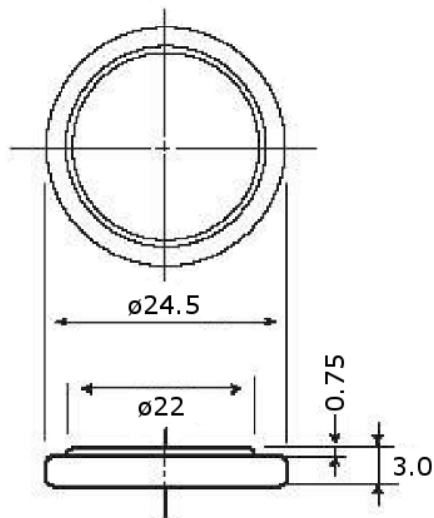

BATTERIE AL LITIO 3V

CR2430

Codice Adimpex: **GS000310-R**

PILA LITIO 3V CR2430**

Serie:XL-CR2430

p/n:CR2430 (270 mA)

Codice Adimpex
GS000310