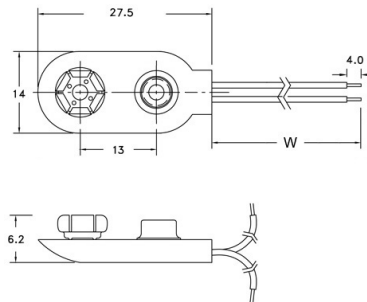

Porta batterie

CONNETTORE 9V STANDARD DRITTO

CONNETTOREx BATT. BS-IC-600/630

Codice Adimpex: **GR501200-R**

P/N: **BS-IC-600**

Caratteristiche Tecniche:

<i>Tipo batteria:</i>	<i>6LR61</i>
<i>Montaggio:</i>	<i>Connessione a bottone (9V)</i>