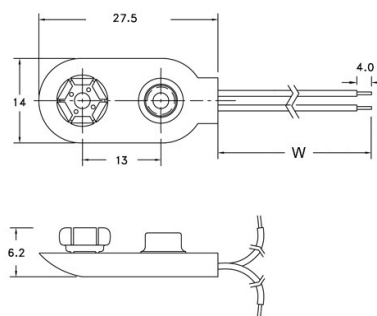

Porta batterie

CONNETTORE 9V STANDARD DRITTO

CONNETTORExBATT. BS-IC-180/210

Codice Adimpex: **GR500780-R**

P/N: **BS-IC 180mm**

Caratteristiche Tecniche:

Tipo batteria:	9V
Montaggio:	Connessione a bottone (9V)