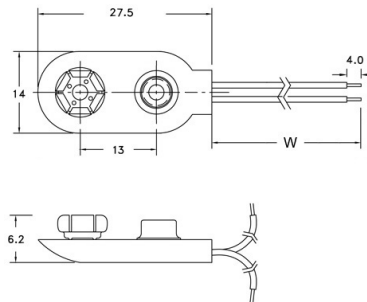

Porta batterie

CONNETTORE 9V STANDARD DRITTO

CONNETTOREx BATT. BS-IC-60/90

Codice Adimpex: **GR500660-R**

P/N: **BS-IC 60mm**

Caratteristiche Tecniche:

<i>Tipo batteria:</i>	<i>6LR61</i>
<i>Montaggio:</i>	<i>Connessione a bottone (9V)</i>