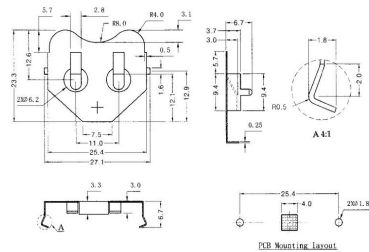

Porta batterie

**BC2402 METALLICO PER 1 BATTERIA TIPO
CR2430**

BATTERY CLIPS BC-2402

Codice Adimpex: GR380100-R

P/N: BC-2402

Caratteristiche Tecniche:

<i>Nr. batterie:</i>	<i>1</i>
<i>Tipo batteria:</i>	<i>2430</i>
<i>Gamma:</i>	<i>A bottone</i>
<i>Montaggio:</i>	<i>Terminali da C.S.</i>

*Le caratteristiche dei prodotti riportati possono subire modifiche senza obbligo di notifica.
Le immagini riprodotte hanno solo scopo illustrativo e potrebbero non corrispondere alla realtà.*