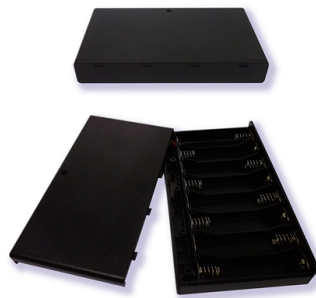

Porta batterie

SBH-381 PER 8 BATTERIE TIPO AA

P.PILA 8P SBH-381-AS

Codice Adimpex: **GR300265-R**

P/N: **SBH-381-AS**

Caratteristiche Tecniche:

Nr. batterie:	8
Tipo batteria:	AA
Montaggio:	Con cavetti (opzionale con connettore)
Gamma:	Stilo