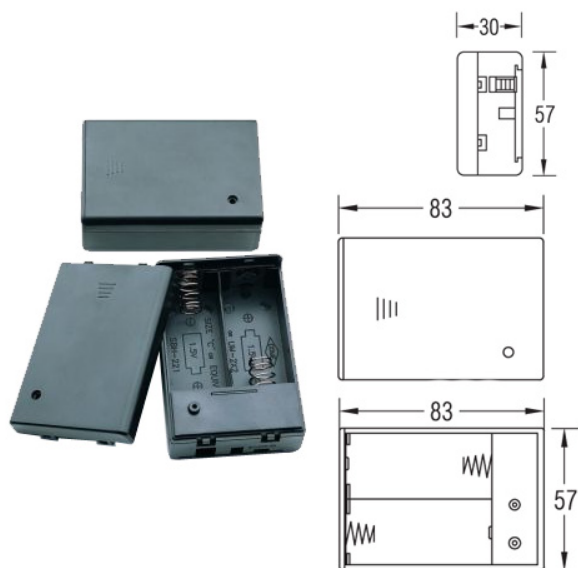

PORTA BATTERIE CON SICUREZZA

SBH-221 per 2 batterie tipo C

Codice Adimpex: **GR300050-R**

POR.PILA 2p C SBH221A

Serie:SBH-221

p/n:SBH-221A

	Codice Adimpex	Tipo
	GR300050	A
	GR300055	AS