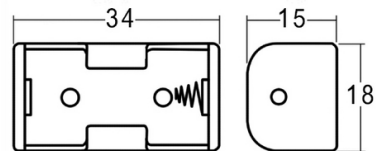

Porta batterie

BH PER 1 BATTERIA 1/2AA

PORTA PILA BH-1/2AA-2A

Codice Adimpex: **GR002060-R**

P/N: **BH-1/2AA-2A**

Caratteristiche Tecniche:

| | |
|-----------------------|--------------------------|
| <i>Gamma:</i> | <i>Stilo</i> |
| <i>Tipo batteria:</i> | <i>1/2AA</i> |
| <i>Montaggio:</i> | <i>Terminali da C.S.</i> |
| <i>Nr. batterie:</i> | <i>1</i> |