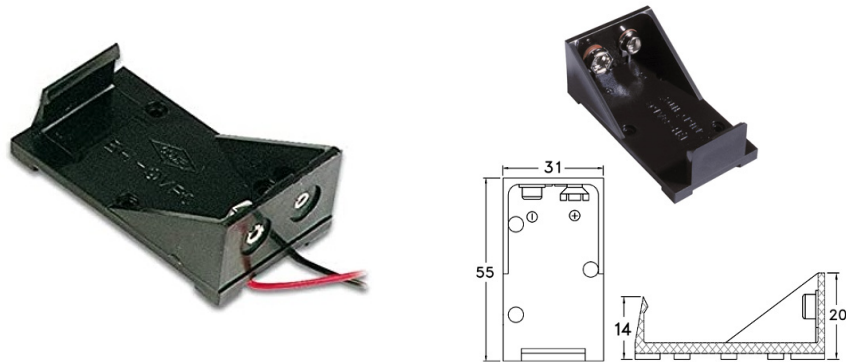

Porta batterie

BH9V PER 1 BATTERIA 9V

PORTA PILA 9V BH9-VA

Codice Adimpex: **GR002000-R**

P/N: **BH9-VA**

Caratteristiche Tecniche:

Nr. batterie:	1
Tipo batteria:	6LR61
Montaggio:	Con cavetti (opzionale con connettore)
Gamma:	Stilo